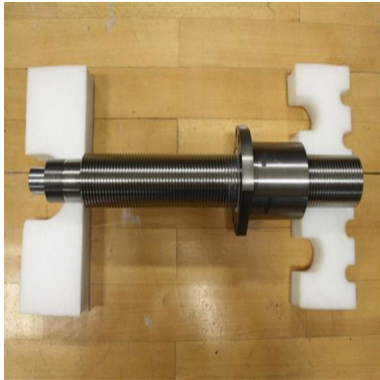

Ersatzteile

STEINMEYER

Kugelrollspindel PFAUTER P200

Lagernummer :1139-10059

MASCHINEN-DATEN

Maschinenart : Ersatzteile
Fabrikat : STEINMEYER
Typ : Kugelrollspindel PFAUTER P200
Baujahr : 2010
Steuerungsart : Sonstige
Steuerung :
Lagerort : Lager Giebelstadt
Herkunftsland : Deutschland
Lieferzeit : sofort
Frachtbasis : ab Lager, frei verladen
Preis : auf Anfrage

TECHNISCHE DATEN

Zusatz:

Für PFAUTER Wälzfräsmaschine

neu

TECHNISCHE BESCHREIBUNG

Kugelgewindetrieb f. Pfauter P200/P300 Wälzfräsmaschine Nr. 33238660 Hersteller:August Steinmeyer Zustand: NEU

VIDEO-LINKS

WEB-LINK

<http://mhp.logotech.de/hpm/v7/Datenblatt/datenblatt.php?machineno=1139-10059>

MASCHINEN-BILDER

Ersatzteile

STEINMEYER

Kugellrollspindel PFAUTER P200

Lagernummer :1139-10059