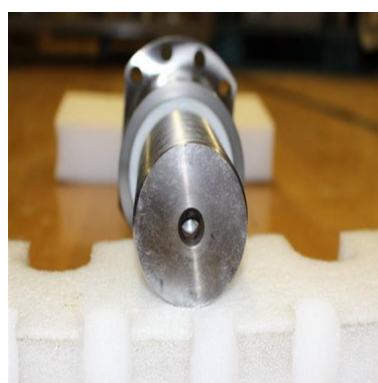

Ersatzteile

STEINMEYER

Kugelrollspindel PFAUTER P200

Lagernummer :1139-10059

MASCHINEN-DATEN

Maschinenart : Ersatzteile
Fabrikat : STEINMEYER
Typ : Kugelrollspindel PFAUTER P200
Baujahr : 2010
Steuerungsart : Sonstige
Steuerung :
Lagerort : Lager Giebelstadt
Herkunftsland : Deutschland
Lieferzeit : sofort
Frachtbasis : ab Lager, frei verladen
Preis : auf Anfrage

TECHNISCHE DATEN

Zusatz:

Für PFAUTER Wälzfräsmaschine

neu

TECHNISCHE BESCHREIBUNG

Kugelgewindetrieb f. Pfauter P200/P300 Wälzfräsmaschine Nr. 33238660 Hersteller:August Steinmeyer Zustand: NEU

VIDEO-LINKS

WEB-LINK

<http://mhp.logotech.de/hpm/v7/Datenblatt/datenblatt.php?machineno=1139-10059>

MASCHINEN-BILDER

Ersatzteile

STEINMEYER

Kugellrollspindel PFAUTER P200

Lagernummer :1139-10059