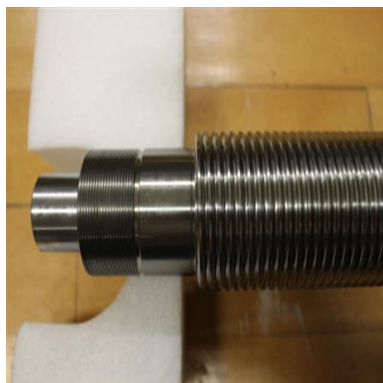

Ersatzteile

STEINMEYER

Kugelrollspindel PFAUTER P200

Lagernummer :1139-10059

MASCHINEN-DATEN

Maschinenart : Ersatzteile
Fabrikat : STEINMEYER
Typ : Kugelrollspindel PFAUTER P200
Baujahr : 2010
Steuerungsart : Sonstige
Steuerung :
Lagerort : Lager Giebelstadt
Herkunftsland : Deutschland
Lieferzeit : sofort
Frachtbasis : ab Lager, frei verladen
Preis : auf Anfrage

TECHNISCHE DATEN

Zusatz:

Für PFAUTER Wälzfräsmaschine

neu

TECHNISCHE BESCHREIBUNG

Kugelgewindetrieb f. Pfauter P200/P300 Wälzfräsmaschine Nr. 33238660 Hersteller:August Steinmeyer Zustand: NEU

VIDEO-LINKS

WEB-LINK

<http://mhp.logotech.de/hpm/v7/Datenblatt/datenblatt.php?machineno=1139-10059>

MASCHINEN-BILDER

Ersatzteile

STEINMEYER

Kugellrollspindel PFAUTER P200

Lagernummer :1139-10059