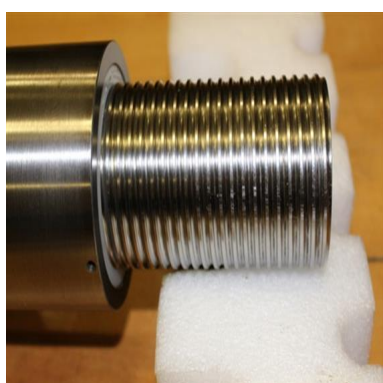

Ersatzteile

STEINMEYER

Kugelrollspindel PFAUTER P200

Lagernummer :1139-10059

MASCHINEN-DATEN

Maschinenart : Ersatzteile
Fabrikat : STEINMEYER
Typ : Kugelrollspindel PFAUTER P200
Baujahr : 2010
Steuerungsart : Sonstige
Steuerung :
Lagerort : Lager Giebelstadt
Herkunftsland : Deutschland
Lieferzeit : sofort
Frachtbasis : ab Lager, frei verladen
Preis : auf Anfrage

TECHNISCHE DATEN

Zusatz:

Für PFAUTER Wälzfräsmaschine

neu

TECHNISCHE BESCHREIBUNG

Kugelgewindetrieb f. Pfauter P200/P300 Wälzfräsmaschine Nr. 33238660 Hersteller:August Steinmeyer Zustand: NEU

VIDEO-LINKS

WEB-LINK

<http://mhp.logotech.de/hpm/v7/Datenblatt/datenblatt.php?machineno=1139-10059>

MASCHINEN-BILDER

Ersatzteile

STEINMEYER

Kugellrollspindel PFAUTER P200

Lagernummer :1139-10059