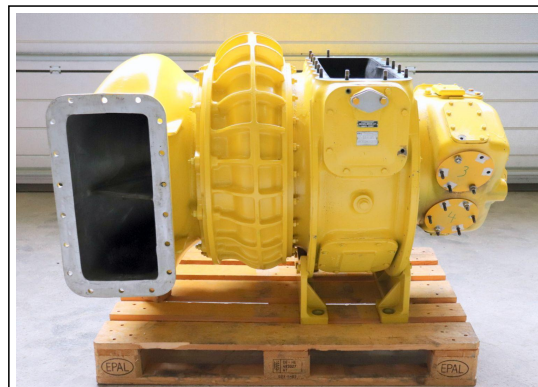

MASCHINEN-DATEN

Maschinenart	: Kraftwerk
Fabrikat	: BBC
Typ	: VTR 321-2P
Baujahr	:
Steuerungsart	: konventionell
Steuerung	: konventionell
Lagerort	: Lager Giebelstadt
Herkunftsland	: Schweiz
Lieferzeit	: Sofort
Frachtbasis	: ab Lager, frei verladen
Sonderpreis	: 5.700 ?

TECHNISCHE DATEN

Temperatur max.	650 °C
Maschinengewicht ca.	856 kg
Drehzahl	22700 U/min

TECHNISCHE BESCHREIBUNG

BBC

Abgas-Turbolader

VTR 321-2P

Versio LEFT

n= 22700U/min

tmax. = 650°C

Spcification GB6NT 23,5

IVMA 177

W3P

FlanschØ 1-4: = 170mm

mit 6 Schrauben Ø 25mm

5: = 300mm

mit 8 Schraublöchern Ø 15mm

Flanschmaße 6: 605x325mm

mit 18 Bohrlöchern Ø 15mm

7: 660x290mm außen, 570x180mm innen

mit 16 Schrauben Ø 12mm

gebraucht

Gewicht 856kg

Aktuell sind 2 Stück im Lager.

Kraftwerk
BBC
VTR 321-2P
Lagernummer :1139-00372